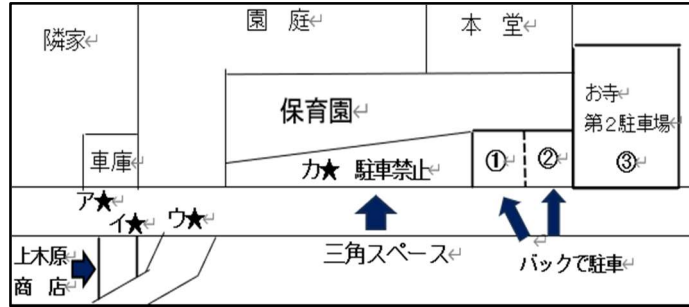

＜令和6年度、重点目標＞ 紫原保育園の子どもは、「おはよう」と元気よくあいさつをします！

【年度始めにあたって：お願い】

- 1 全ての持ち物に、記名をお願いします。
2 朝の登園は、午前9時までをお願いします。その際、朝の体調や様子をお知らせください。
3 在園児さんは、令和5年度提出分の「児童票」を持ち帰らせますので、訂正箇所を赤ペンで訂正して、4月3日(火)までに担任へ提出してください。
4 3歳以上児さんは、出席カードの1ページ目の「園児」の欄のみ、御記入ください。
5 たんぽぽ組の新入園児さんには、クレパスをお渡ししますので、箱とクレパス1本1本に記名して持たせてください。
6 本年度は「食育」「SDG's」の一環として、月に1回、『おにぎりの日』を導入します。5月から導入する予定です。詳しくは、後日、お知らせします。

【緊急！送迎時の駐車について】

送迎時の車の駐車には、日頃から御協力いただきありがとうございます。しかし、一部の方の駐車でマナー違反があり近所の方から「苦情」がありました。

そこで、駐車場所及び駐車車両について、下記のように限定しますので、必ず厳守してください。(4月1日から)

- 1 路上駐車は禁止！
2 園舎前の三角コーナー【カ】は駐車禁止とします。(業者の車両は駐車可とします)
3 屋根付き部分【①②】は軽自動車限定とします。
4 あとは全てお寺の第2駐車場に駐車してください。
5 車から降りたあとは、必ずお子様の手をひいて登園してください。